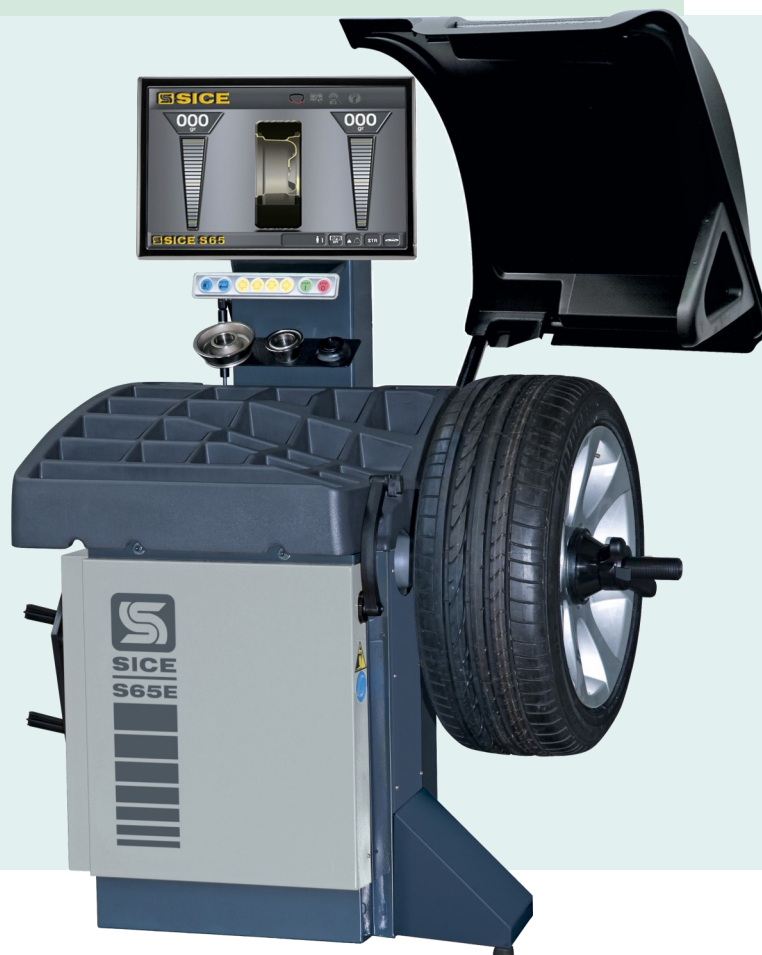

SICE S65E en S65 EC

KENMERKEN

- 22" monitor
- Start/stop automaat
- Automatisch inlezen diameter en afstand
- Voor velgen tot 28"
- Ruimtebesparende beschermkap
- Remt op positie van onbalans
- LASER streep en LED verlichting voor binnenzijde wiel
- Geen knoppen nodig voor wisselen tussen slag- en kleefgewichten

Voor dit model is optioneel leverbaar:

- 01.AS-ES7: Buitenste **contactloze sonar inleesarm** voor velgbreedte (bij slaggewichten) voor € 575,-

ACTIE

S65 E

van € 5.100,-

€ 4.760,-

Incl. verzending en instructie

Alle gegevens

arex.nl

Art. nr.: 01.AS-S65E

ACTIE

S65 EC

(Pneumatische opspanning)

van € 6.305,-

€ 5.840,-